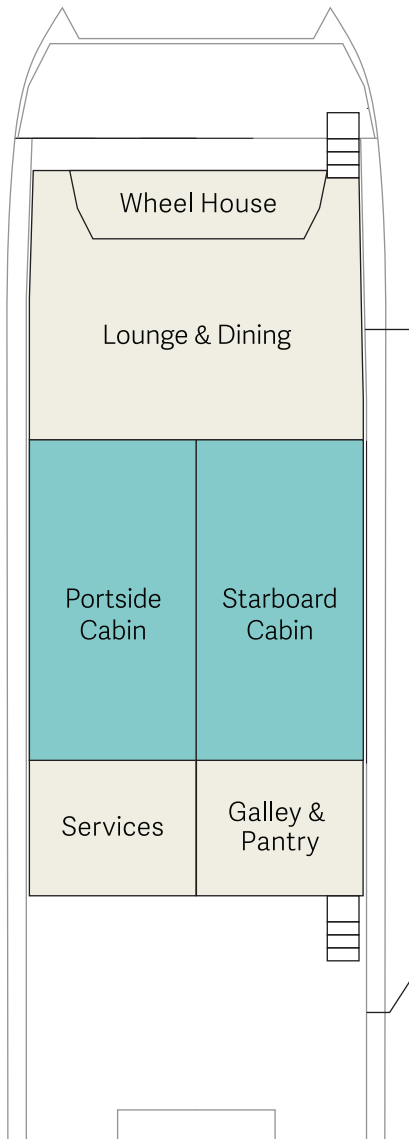

Catamarans

MAIN DECK

SUN DECK

SUITE: 95 SQ FT / 9 SQ MT **LOUNGE:** 215 SQ FT / 20 SQ MT
SUNDECK: 3689 SQ FT / 25 SQ MT